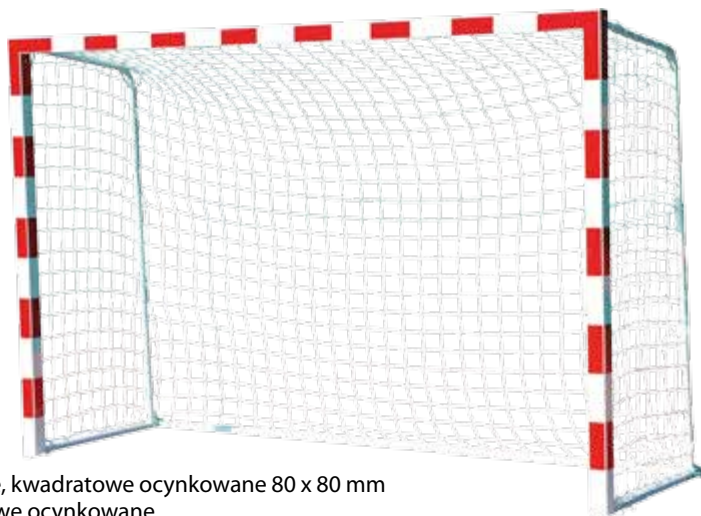

248,- zł

Siatka na bramkę

Materiał: polipropylen 3 mm**Kolor:** biała lub kolorowa**Wymiar:** 9,5 x 1 m**Rozmiar oczek:** 10 x 10 cm**Naciąg:** linka stalowa \varnothing 3 mm i długości 12,5 m**Wzmocnienie:** obszyta z 4 stron taśmą, usztywniona

Bramka aluminiowa przenośna

1688,- zł**Wymiary:** 300 x 200 cm**Konstrukcja:**

- front: profile aluminiowe 80 x 80 mm, malowane proszkowo
- boki i dół: rurki aluminiowe

Mocowanie: za pomocą szpilek/talerzyków**Przeznaczenie:** na halę lub na zewnątrz

Bramka drewniano - stalowa przyścienna

1298,- zł**Wymiary:** 300 x 200 cm**Konstrukcja:**

- front: profile 80 x 80 mm wykonane z klejonego drewna iglastego, malowane
- boki i dół: stalowe ramiona górne o średnicy 38 mm, uchwyty mocujące bramkę do ściany i podłogi

Mocowanie: za pomocą uchwytów**Przeznaczenie:** na halę

1588,- zł

Bramka stalowa ocynkowana w tulejach

Wymiary: 300 x 200 cm

Konstrukcja:

- front: profile stalowe, kwadratowe ocynkowane 80 x 80 mm
- boki i dół rurki stalowe ocynkowane