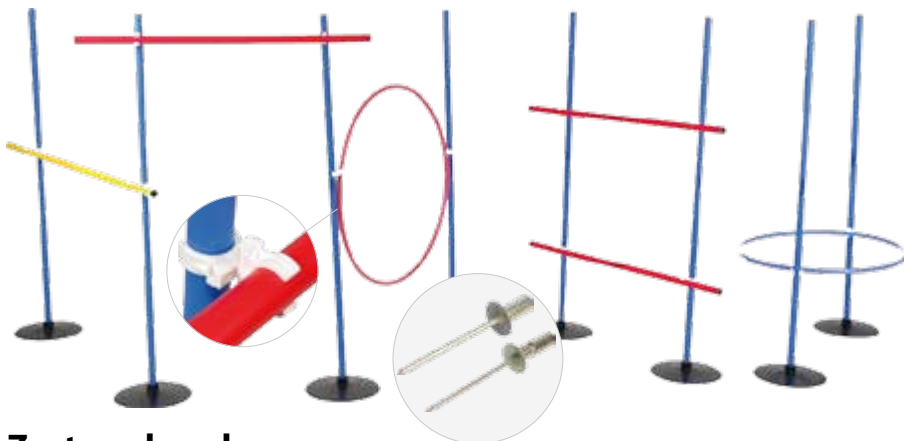

Piłkarzyki - stół ze sklejki

Konstrukcja: skrzynia wykonana ze sklejki, podstawa stalowa z nogami ze stalowego profilu kwadratowego 60 mm, 22 figurki graczy z tworzywa, malowane na 2 kolory umieszczone na ośmiu obrotowych i przesuwanych drążkach stalowych. Dwa liczniki goli.

Wymiary w opakowaniu:

145 x 120 x 30 cm

Przeznaczenie: kluby, świetlice, ośrodki rekreacyjno-wypoczynkowe

1878,- zł

Piłkarzyki - stół na żetony

Konstrukcja: skrzynia i podstawa wykonana ze sklejki, wrzutnik na żetony, murawa boiska wykonana z płyty plexi, 22 figurki graczy z tworzywa, malowane na 2 kolory umieszczone na ośmiu obrotowych i przesuwanych drążkach stalowych. Dwa liczniki goli.

Dane techniczne: wewnętrzne pole gry wynosi 119 x 67 cm

Przeznaczenie: kluby, świetlice, ośrodki rekreacyjno-wypoczynkowe

4478,- zł

Zestaw do zabaw ruchowych „Patyczaki”

528,- zł

zestaw składa się z 21 elementów:

12 słupków 120 cm na gumowej podstawie

3 poprzeczki 120 cm

3 poprzeczki 90 cm

1 obręcz ø 60 cm

1 obręcz ø 70 cm

1 obręcz ø 80 cm

18 obrotowych uchwytów do mocowania poprzeczek i obręczy

Prosty w montażu zestaw plastikowych i bezpiecznych elementów daje możliwość dowolnego komponowania torów przeszkód dla dzieci w wieku przedszkolnym i szkolnym. Dodatkowo w przypadku nierównego podłoża istnieje możliwość zamiany gumowych podstaw słupków na grotty do wbicia w ziemię