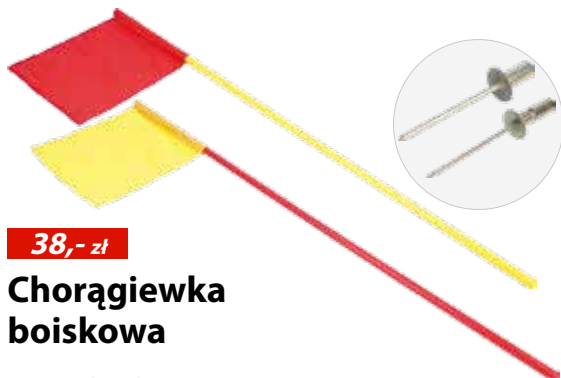

308,- zł

Kompresor do pompowania piłek Meteor

Specyfikacja: zasilanie: AC 220-240 V / 50-60 HZ, amperaż: 1 A, max. ciśnienie: 150 PSI / 10 BAR, max. ciśnienie robocze: 60 PSI / 4 BAR, max. robocza temperatura: 212 °F / 100 °C, wydajność: 20 L/M

Końcówki: igła do pompowania piłek, plastikowa końcówka do pompowania materacy i zabawek dmuchanych, mosiężny wentyl do pompowania dętek rowerowych. Dodatkowo bezpiecznik.

38,- zł

Chorągiewka boiskowa

Materiał: rurka - tworzywo sztuczne, podstawa - metal ocynkowany, chorągiewka - poliester

Wysokość: 150 cm

Rodzaj: stała lub uchylna

Chorągiewka stacjonarna

38,- zł

Materiał:

rurka - tworzywo sztuczne, podstawa - guma, chorągiewka - poliester

Wysokość: 120 cm

Przeznaczenie: